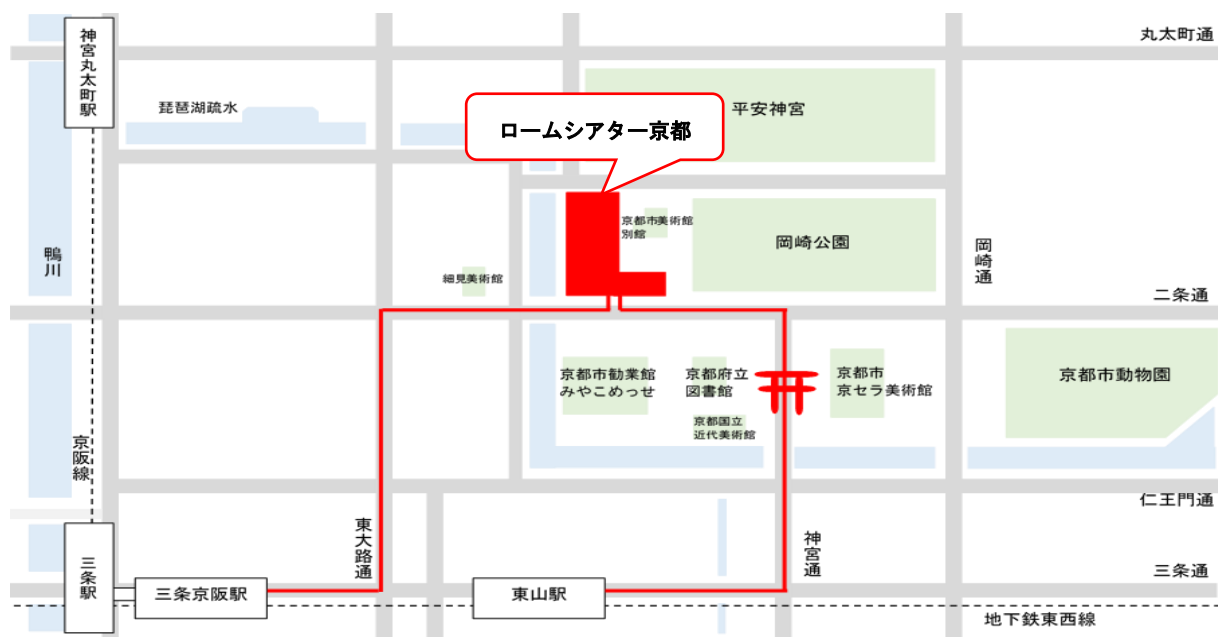

会場 ロームシアター京都 アクセス

- JR「京都」駅より京都市営地下鉄烏丸線で「烏丸御池」駅にて京都市営地下鉄東西線に乗換京都市営地下鉄東西線「東山」駅下車1番出口より徒歩約10分
- 京阪電車「三条」駅より徒歩約20分
- 市バス 32・46 系統「岡崎公園ロームシアター京都・みやこめっせ前」下車すぐ
- 市バス 5・86 系統「岡崎公園 美術館・平安神宮前」下車徒歩約5分
- 市バス 31・201・202・203・206 系統「東山二条・岡崎公園口」下車徒歩約5分
- 周辺駐車場「岡崎公園駐車場」「みやこめっせ駐車場」等